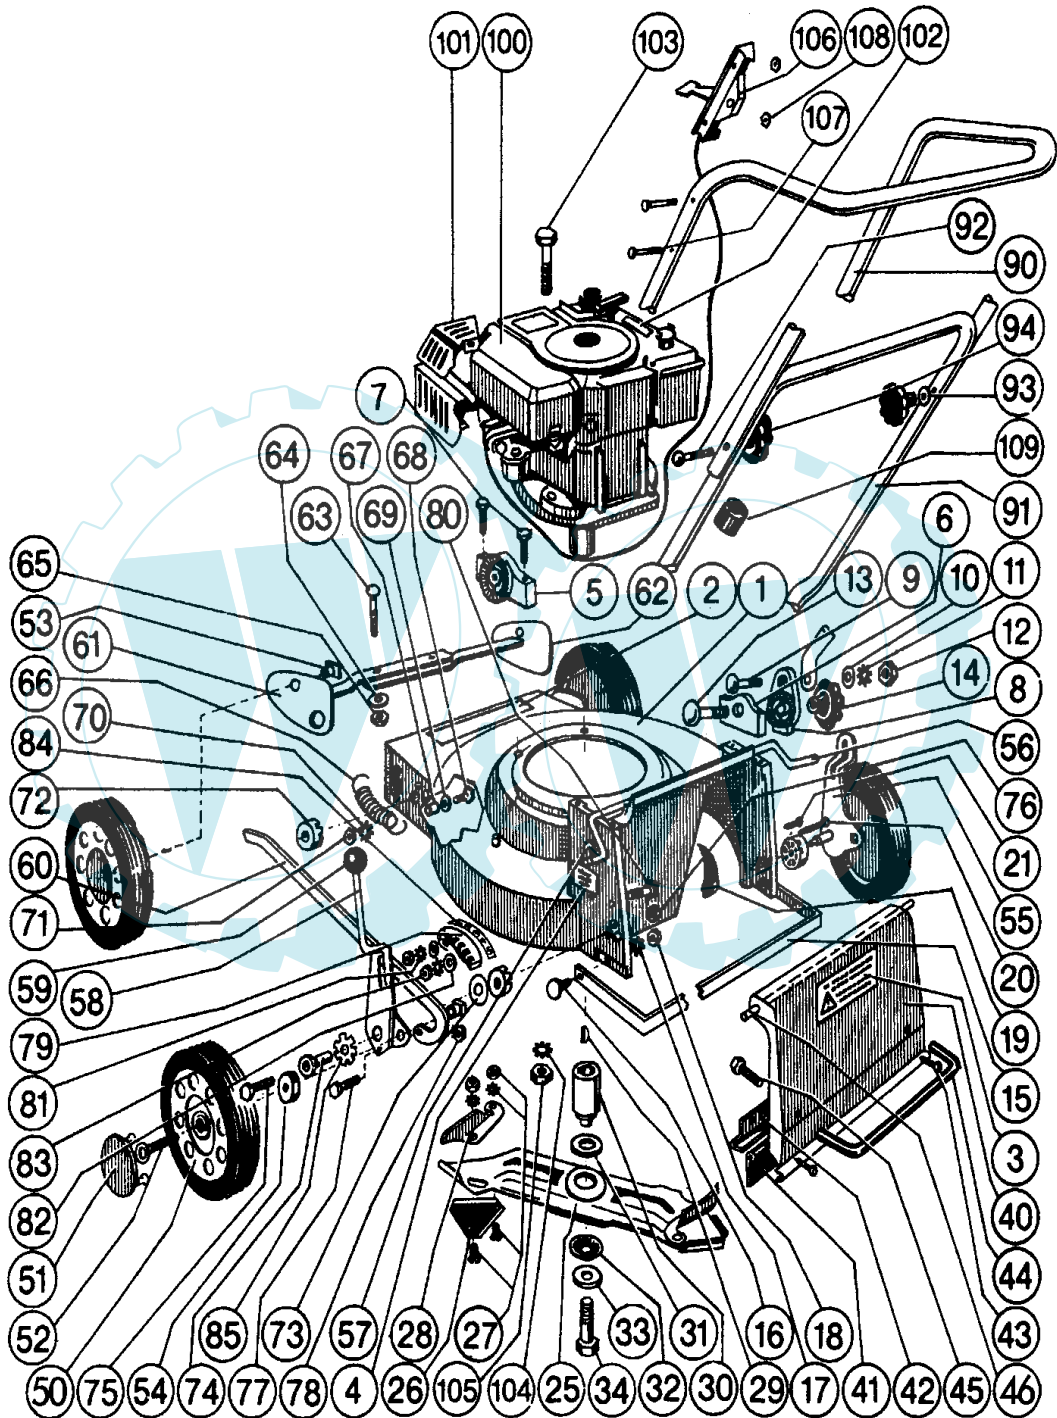

1/2  
060

BENZIN-SICHELMÄHER

**ROTO - PRINZ 40**  
TYP 1012 + 71012

**ROTO - PRINZ 40**  
TYP 1012 + 71012